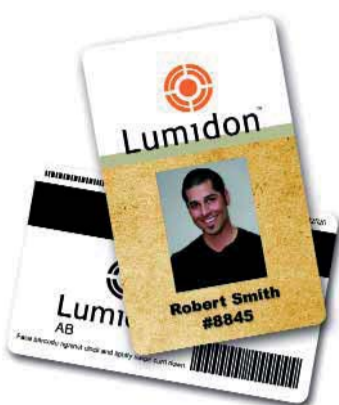

P430i Card Printer

Une imprimante de cartes recto-verso performante, fiable et évolutive

La Zebra P430i appartient à la nouvelle génération des imprimantes de cartes Zebra et est le modèle le plus répandu avec plusieurs milliers d'unités installées dans le monde. Conçue et fabriquée pour des environnements exigeants, la P430i est une imprimante fiable et efficace là où les rendements doivent être élevés. Des options de connexion en réseau et d'encodage de carte permettent d'étendre les capacités de la P430i et de l'adapter facilement à vos besoins spécifiques. Économique, performante et facile à utiliser, la Zebra P430i s'impose comme la nouvelle référence en matière d'imprimantes de cartes recto-verso.

Innovante et facile à utiliser

- » Connexion facile par port USB plug-and-play ou USB avec interface Ethernet pour une configuration simplifiée
- » Large amplitude d'ouverture du bras de la tête d'imprimante pour un accès plus facile au ruban
- » Écran LCD à 16 caractères pour l'affichage de l'état de l'imprimante et des messages d'erreur
- » Couvercle transparent pour vérifier le volume de cartes dans le chargeur et possibilité d'ajouter des cartes vierges en cours d'impression
- » Une corbeille récupère les cartes dont l'encodage est incorrect

Options d'encodage et de connexion réseau

- » Encodage de bande magnétique sur 3 pistes (HiCo/LoCo)
- » Fonctions d'encodage de carte à puce contact et sans contact
- » Ethernet 10/100 intégrée pour la mise en réseau de l'imprimante : la gestion des périphériques est simplifiée et l'utilisation d'un dispositif tiers externe n'est plus nécessaire.

Fiable et flexible