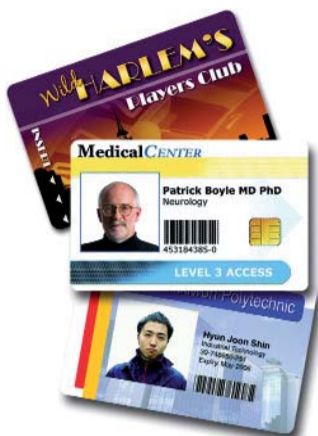

Idéale pour :

- » Badges d'employés
- » Cartes de personnel scolaire, cartes d'étudiants
- » Cartes de contrôle d'accès
- » Cartes de membres, cartes de fidélité personnalisées
- » Cartes cadeaux
- » Badges de visiteurs
- » Licences administratives

Imprimantes cartes P330m. Pour l'impression de cartes monochromes seulement, la P330m constitue la solution la plus économique pour vos applications d'impression monochromes et personnalisées

La Zebra P330i est une imprimante cartes nouvelle génération et l'un des fleurons de la gamme Zebra avec plusieurs milliers d'unités installées dans le monde. Conçue et fabriquée pour des environnements exigeants, la P330i est une imprimante fiable et efficace là où les rendements doivent être élevés. Des options de connexion en réseau et d'encodage de carte permettent d'étendre les capacités de la P330i et de l'adapter facilement à vos besoins spécifiques. Économique, performante et facile à utiliser, la Zebra P330i s'impose comme la nouvelle référence en matière d'imprimantes cartes. Pour des applications d'impression monochrome uniquement et personnalisées, choisissez la P330m pour son coût plus économique.

Innovante et facile à utiliser

- » Connexion facile par port USB plug-and-play ou USB avec interface Ethernet pour une configuration simplifiée
- » Large amplitude d'ouverture du bras de la tête d'imprimante pour un accès plus facile au ruban
- » Écran LCD à 16 caractères pour l'affichage de l'état de l'imprimante et des messages d'erreur
- » Couvercle transparent pour vérifier le volume de cartes dans le chargeur et possibilité d'ajouter des cartes vierges en cours d'impression

Options d'encodage et de connexion réseau

- » Encodage de piste magnétique sur 3 pistes (HiCo/LoCo)
- » Fonctions d'encodage de carte à puce contact et sans contact
- » Ethernet 10/100 intégrée pour la mise en réseau de l'imprimante (l'utilisation d'un dispositif tiers externe n'est plus nécessaire) et gestion d'imprimantes en réseau

Fiable et flexible

- » Chargeur incliné révolutionnaire : moins de cartes rejetées*
- » Tête d'impression à alignement automatique : qualité d'impression homogène et régulière

Performances élevées

- » Couleurs vives et réalistes
- » Rendement de cartes élevé
- » Chargeur à grande capacité disponible

Fonctionnalités de la gamme iSeries™

- » Optimisation des couleurs et configuration du pilote automatiques
- » Formule du ruban améliorée pour une impression en couleurs optimale
- » Ribbon Image Counter (compteur d'utilisation) et Ribbon Low Notification (avertissement en cas d'encre insuffisante)

*En instance de brevet